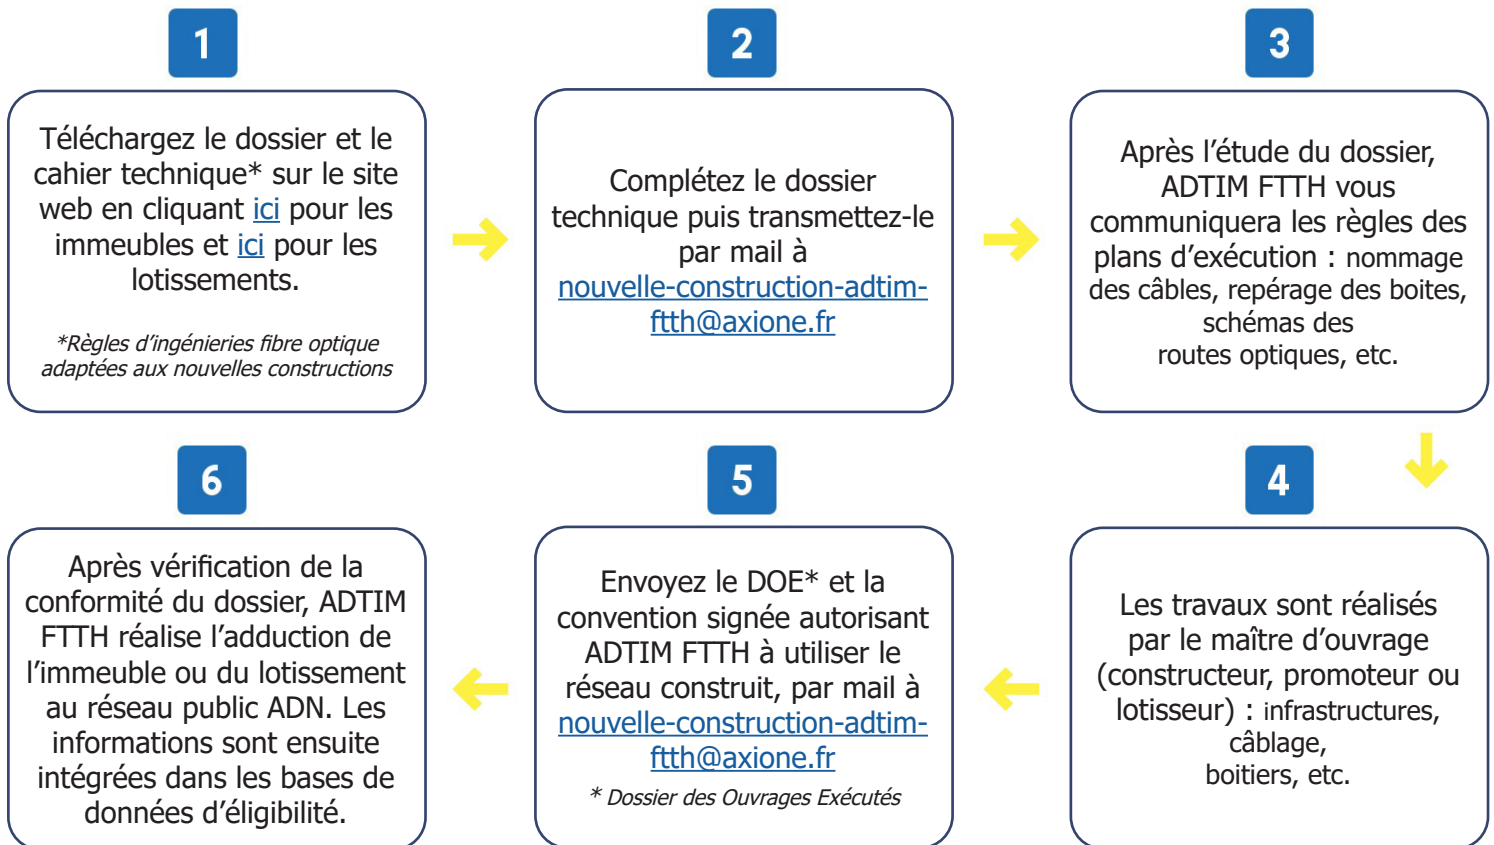

# AMENAGEZ VOTRE IMMEUBLE OU VOTRE LOTISSEMENT

En **Ardèche** et en **Drôme**, le Syndicat mixte **Ardèche Drôme Numérique** (ADN) déploie un réseau public de fibre optique jusqu'à l'abonné (FTTH) sur 636 communes du territoire (les 64 autres communes seront déployées par l'initiative privée). L'objectif est d'**apporter un service Très Haut Débit** au grand public, aux entreprises et aux services publics du territoire.

**ADTIM FTTH**, délégataire de service public, a en charge l'exploitation de ce réseau.

Les constructeurs ont l'obligation de réaliser le câblage fibre optique des nouvelles constructions afin de permettre le raccordement des logements individuels et des locaux professionnels.

## Comment bien préparer ses infrastructures pour le raccordement à la fibre optique